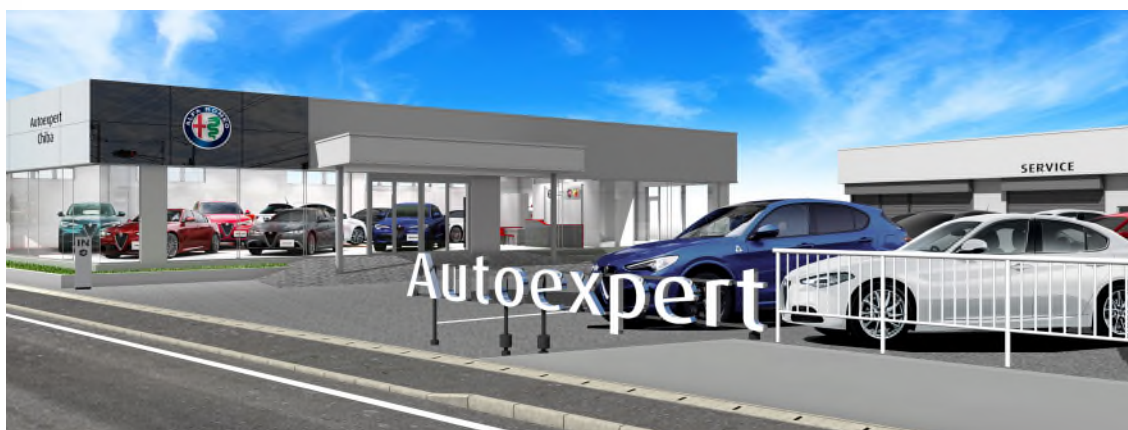

2022年2月17日
FCA ジャパン株式会社

「アルファ ロメオ/フィアット・アバルト千葉オートエキスパートセンター」
3月1日（火）グランドオープン

- アルファ ロメオ/フィアット・アバルトの認定中古車制度に基づき、グランドオープン
- 全国で初のアルファ ロメオ/フィアット・アバルトの認定中古車を一堂に展示する「オートエキスパートセンター」

FCA ジャパン株式会社（本社：東京都港区、社長：ポンタス・ヘグストロム）とフィアットアバルト販売店契約を締結している株式会社ファミリー（本社：千葉県千葉市、代表取締役社長：湯浅 茂弘、敬称略）は、新中古車戦略に基づく認定中古車専売店として、2022年3月1日（火）に「アルファ ロメオ/フィアット・アバルト千葉オートエキスパートセンター」をグランドオープンし、3月1日(火)から6日(日)までオープニングフェアを開催します。「アルファ ロメオ/フィアット・アバルト千葉オートエキスパートセンター」は全国で初めてアルファ ロメオ/フィアット・アバルトの認定中古車を一堂に展示する「オートエキスパートセンター（独立型認定中古車専売店）」です。

「アルファ ロメオ/フィアット・アバルト千葉オートエキスパートセンター」は千葉市北部の県道66号線沿い、東関東自動車道「千葉北インターチェンジ」より車で12分、JR 総武本線「四街道駅」より車で5分の好立地に位置します。

ショールーム外観にはアルファ ロメオ/フィアット・アバルトのCIカラーであるブラック/シルバーと、内照式のシルバーのブランドバッチサイン、屋外展示場には認定中古車専用のフェンスサインや「Autoexpert」ロゴのフロンテージサインが道路からの視認性を高めます。

敷地面積は1,533㎡で、アルファ ロメオ/フィアット・アバルト合計30台の認定中古車を、その場でご確認頂くことができます。最大8台の認定中古車を展示するショールームスペースには、お客様がリラックスしながら購入検討いただける4組の商談スペースを配備し、全てのお客様に上質なサービスを提供します。

さらに、専用ワークショップを完備し、引き続き、全社一丸となって、お客様にとって安心、安全なカーライフをしっかりとサポートします。